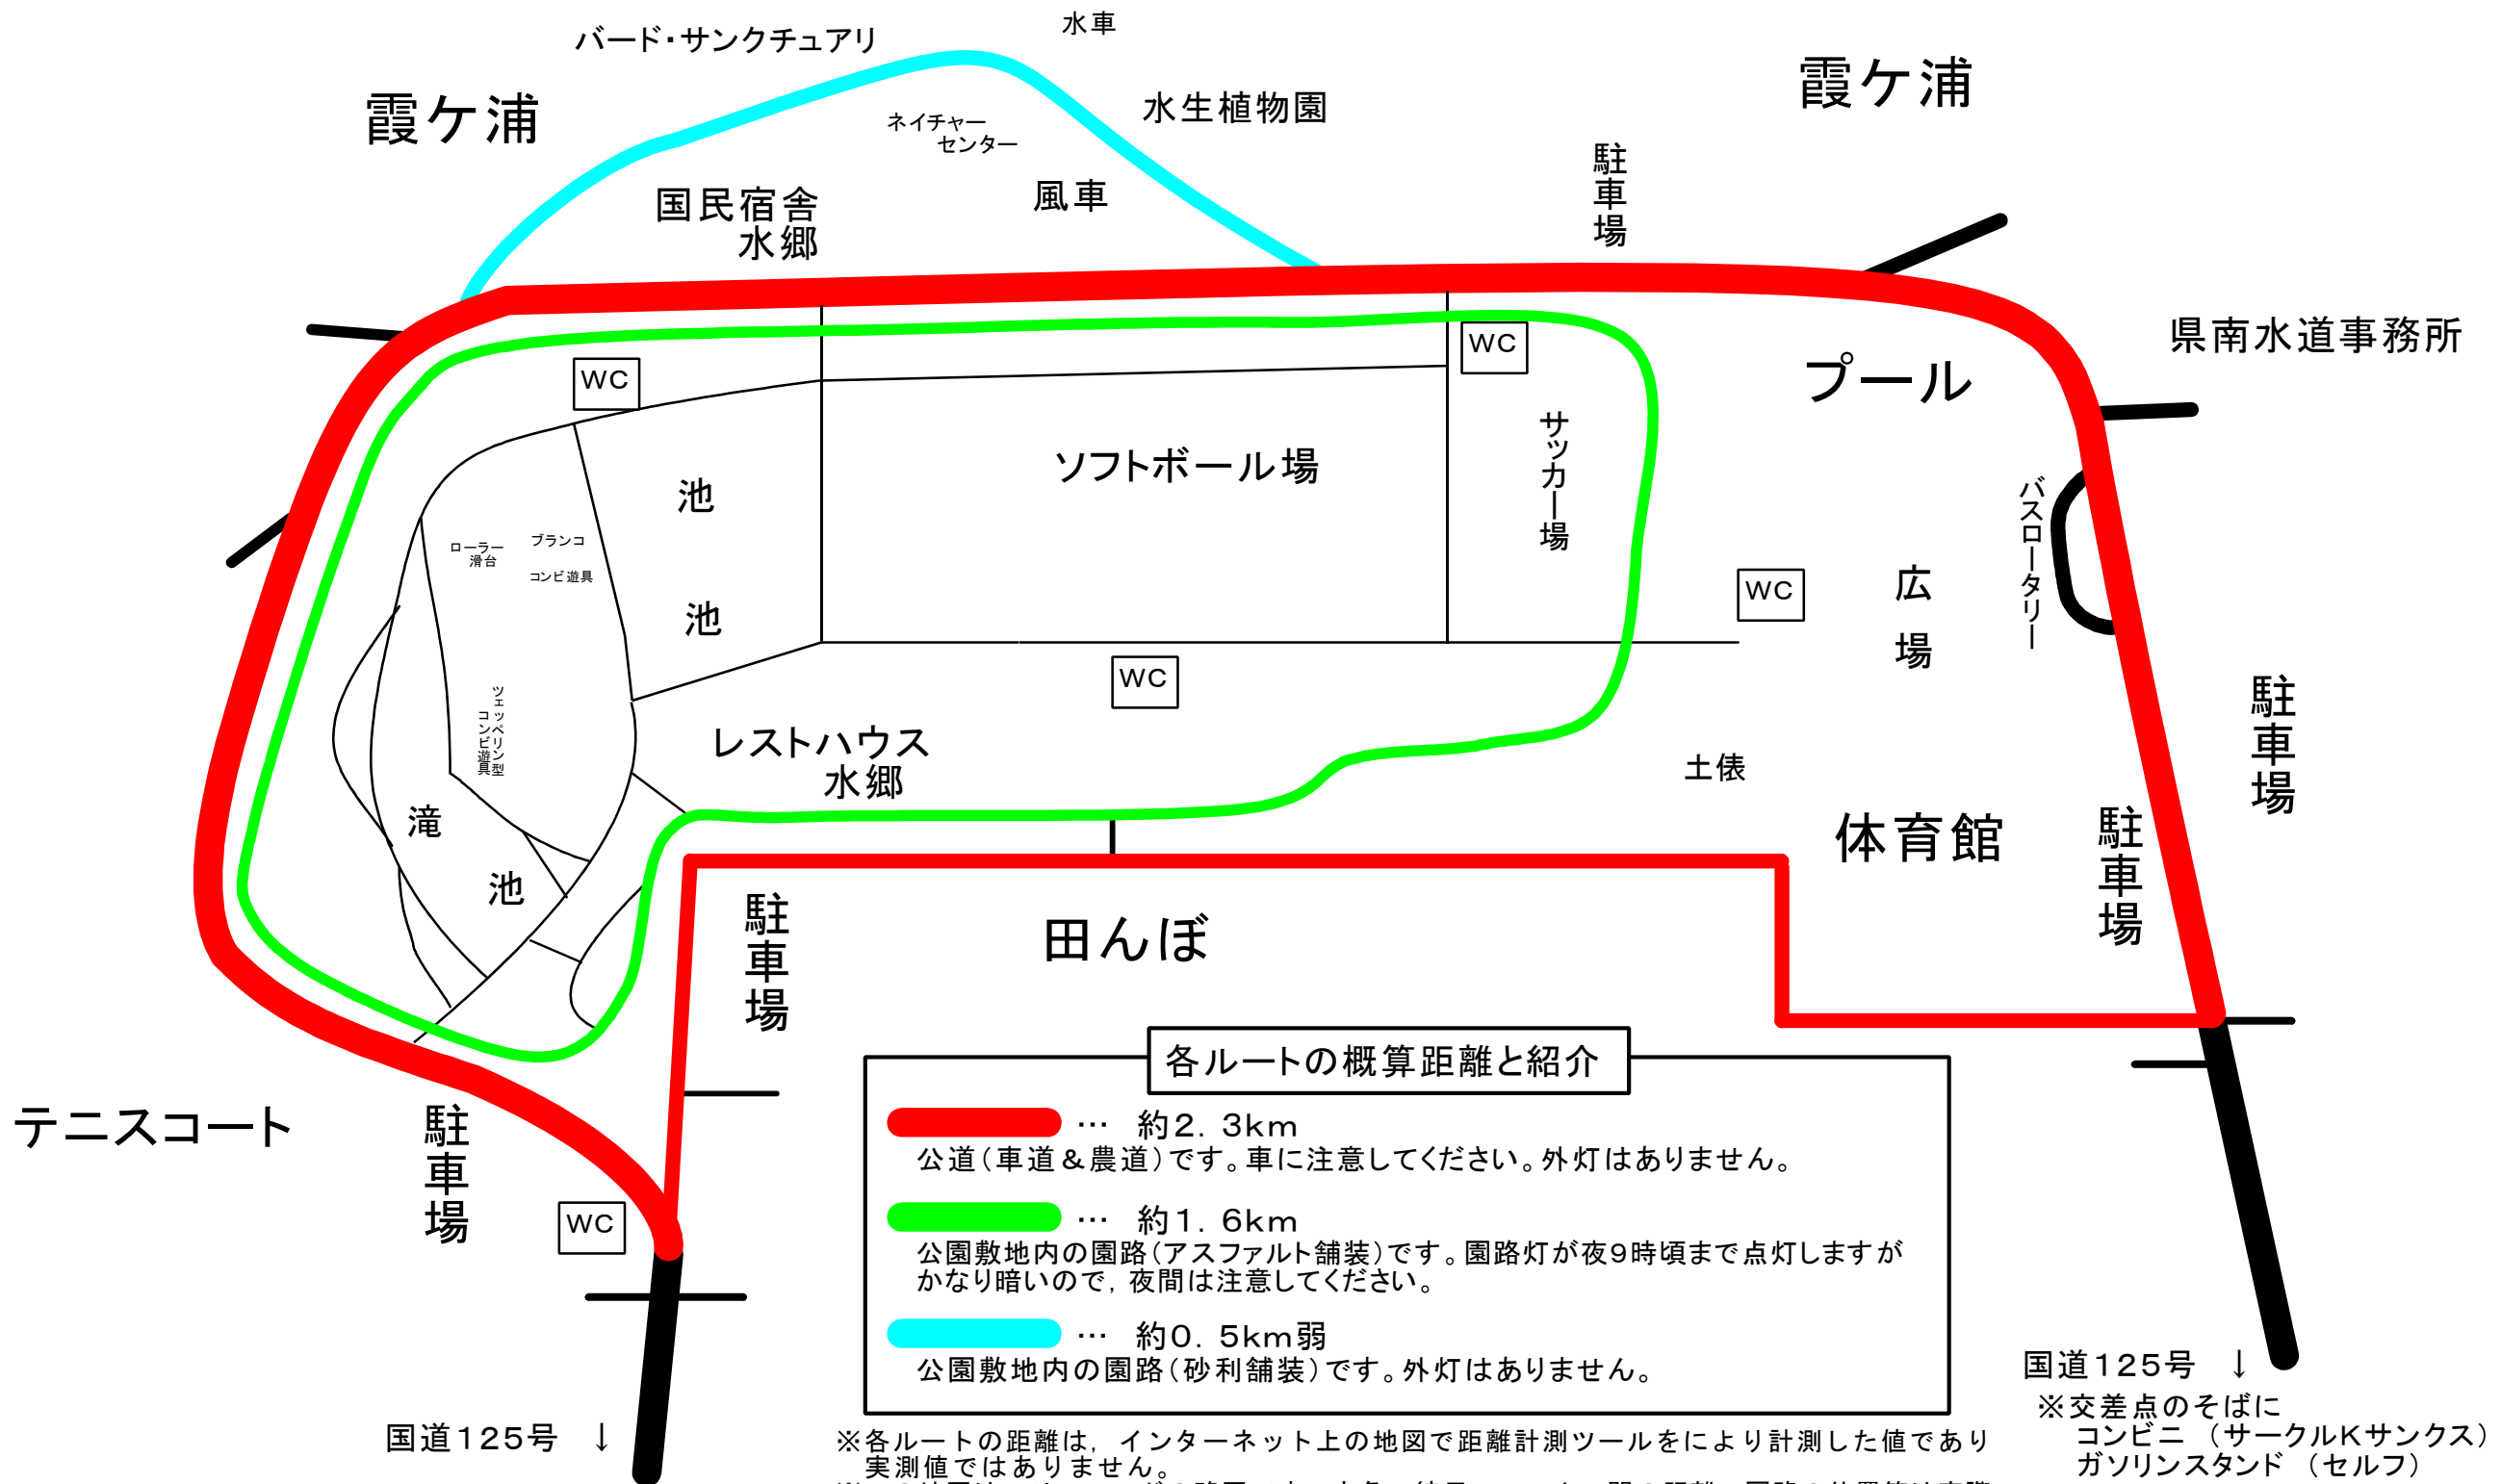

霞ヶ浦総合公園 ジョギングマップ

各ルートの概算距離と紹介

- ... 約2.3km
 公道(車道&農道)です。車に注意してください。外灯はありません。
- ... 約1.6km
 公園敷地内の園路(アスファルト舗装)です。園路灯が夜9時頃まで点灯しますがかなり暗いので、夜間は注意してください。
- ... 約0.5km弱
 公園敷地内の園路(砂利舗装)です。外灯はありません。

※各ルートの距離は、インターネット上の地図で距離計測ツールをにより計測した値であり実測値ではありません。
 ※この地図はフリーハンドの略図です。方角、縮尺、コーナー間の距離、園路の位置等とは異なります。

国道125号 ↓
 ※交差点のそばに
 コンビニ(サークルKサンクス)
 ガソリンスタンド(セルフ)